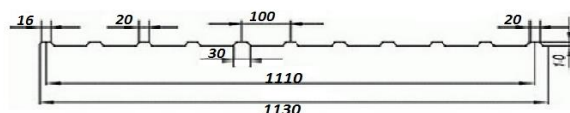

Профлист С 8

Размер	t,мм	Цена,руб	
		Окрашенный	Н/окр.
1200/1150x 2000	0,35	910	850
	0,40	1 070	-
1200/1150x 6000	0,35	2 730	2 550
	0,40	3 210	-

Профлист С 10

Размер	t,мм	Цена, руб/м2	
		Окрашенный	Н/окр.
1130/1100	0,65	-	390

Профлист МП 20

Размер	t,мм	Цена,руб	
		Окрашенный	Н/окр.
1150/1100x 6000	0,40	3 340	3 090
	0,45	-	-

Профлист С 21

Размер	t,мм	Цена,руб	
		Окрашенный	Н/окр.
1051/1000x 6000	0,40	3 340	3 090
	0,45	-	3 340

Профлист С 44

Размер	t,мм	Цена,руб	
		Окрашенный	Н/окр.
1047/1000x 6000	0,50	-	3 690

Штакет

Размер	t,мм	Цена,руб	
		Полиэстер	Премиум
85 x 1250	0,50	124	-
110 x 1250	0,50	154	209

Металлочерепица «Монтеррей»

Толщина стали = 0,45мм.