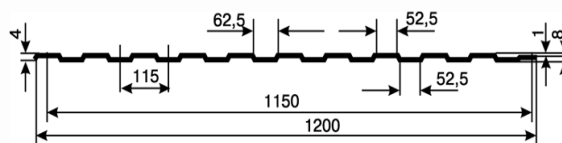

Профлист С 8

Размер	t,мм	Цена,руб	
		Окрашенный	Н/окр.
1200/1150x 2000	0,35	910	850
	0,40	1 070	-
1200/1150x 6000	0,35	2 730	2 550
	0,40	3 210	-