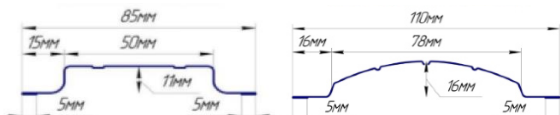

Профлист МП 20

Размер	t,мм	Цена,руб	
		Окрашенный	Н/окр.
1150/1100x 6000	0,40	3 340	3 090
	0,45	-	-

Профлист С 21

Размер	t,мм	Цена,руб	
		Окрашенный	Н/окр.
1051/1000x 6000	0,40	3 340	3 090
	0,45	-	3 340

Профлист С 44

Размер	t,мм	Цена,руб	
		Окрашенный	Н/окр.
1047/1000x 6000	0,50	-	3 690

Штакет

Размер	t,мм	Цена,руб	
		Полиэстер	Премиум
85 x 1250	0,50	124	-
110 x 1250	0,50	154	209

Металлочерепица «Монтеррей»

Толщина стали = 0,45мм.

Цена за 1 м² = 610 руб.

Металлочерепица изготавливается по фактическим размерам Вашей кровли, для этого производится индивидуальный расчет длины листов с предоставлением схемы раскладки.