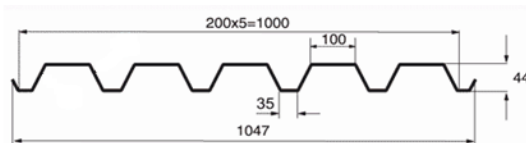

Размер	t,мм	Цена,руб	
		Окрашенный	Н/окр.
1047/1000x 6000	0,50	-	3 690

Штакет

Размер	t,мм	Цена,руб	
		Полиэстер	Премиум
85 x 1250	0,50	124	-
110 x 1250	0,50	154	209

Металлочерепица «Монтеррей»

Толщина стали = 0,45мм.