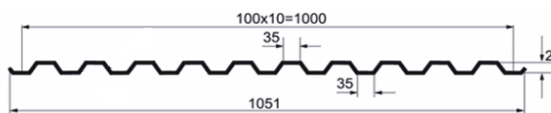

Профлист МП 20

Размер	t,мм	Цена,руб	
		Окрашенный	Н/окр.
1150/1100x 6000	0,40	3 340	3 090
	0,45	-	-

Профлист С 21

Размер	t,мм	Цена,руб	
		Окрашенный	Н/окр.
1051/1000x 6000	0,40	3 340	3 090
	0,45	-	3 340

Профлист С 44

Размер	t,мм	Цена,руб	
		Окрашенный	Н/окр.
1047/1000x 6000	0,50	-	3 690

Штакет

Размер	t,мм	Цена,руб	
		Полиэстер	Премиум
85 x 1250	0,50	124	-
110 x 1250	0,50	154	209

Металлочерепица «Монтеррей»

Толщина стали = 0,45мм.