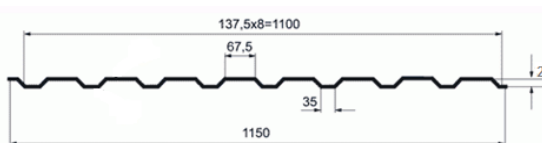

Профлист С 8

Размер	t,мм	Цена,руб	
		Окрашенный	Н/окр.
1200/1150x 2000	0,35	910	850
	0,40	1 070	-
1200/1150x 6000	0,35	2 730	2 550
	0,40	3 210	-

Профлист С 10

Размер	t,мм	Цена, руб/м2	
		Окрашенный	Н/окр.
1130/1100	0,65	-	390

Профлист МП 20

Размер	t,мм	Цена,руб	
		Окрашенный	Н/окр.
1150/1100x 6000	0,40	3 340	3 090
	0,45	-	-

Профлист С 21

Размер	t,мм	Цена,руб	
		Окрашенный	Н/окр.
1051/1000x 6000	0,40	3 340	3 090
	0,45	-	3 340

Профлист С 44

Размер	t,мм	Цена,руб	
		Окрашенный	Н/окр.
1047/1000x 6000	0,50	-	3 690

Штакет

Размер	t,мм	Цена,руб	
		Полиэстер	Премиум
85 x 1250	0,50	124	-
110 x 1250	0,50	154	209

Металлочерепица «Монтеррей»

Толщина стали = 0,45мм.

Цена за 1 м² = 610 руб.

Металлочерепица изготавливается по фактическим размерам Вашей кровли, для этого производится индивидуальный расчет длины листов с предоставлением схемы раскладки.