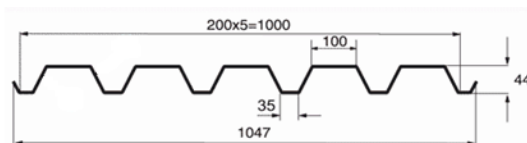

Размер	t,мм	Цена,руб	
		Окрашенный	Н/окр.
1047/1000х 6000	0,50	-	3 600

Штакет

Размер	t,мм	Цена,руб	
		Полиэстер	Премиум
85 х 1250	0,50	118	-
110 х 1250	0,50	145	199

Металлочерепица «Монтеррей»

Толщина стали = 0,45мм.