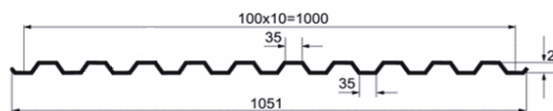

Профлист С 21

Размер	t,мм	Цена,руб	
		Окрашенный	Н/окр.
1051/1000х 6000	0,40	3 340	2 990
	0,45	-	3 150