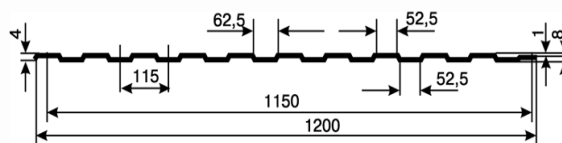

Профлист С 8

Размер	t,мм	Цена,руб	
		Окрашенный	Н/окр.
1200/1150х 2000	0,35	910	850
	0,40	1 070	-
1200/1150х 6000	0,35	2 730	2 550
	0,40	3 210	-

Профлист С 10

Размер	t,мм	Цена, руб/м2	
		Окрашенный	Н/окр.
1130/1100	0,65	-	390

Профлист МП 20

Размер	t,мм	Цена,руб	
		Окрашенный	Н/окр.
1150/1100х 6000	0,40	3 340	2 990
	0,45	-	-

Профлист С 21

Размер	t,мм	Цена,руб	
		Окрашенный	Н/окр.
1051/1000х 6000	0,40	3 340	2 990
	0,45	-	3 150

Профлист С 44

Размер	t,мм	Цена,руб	
		Окрашенный	Н/окр.
1047/1000х 6000	0,50	-	3 600

Штакет

Размер	t,мм	Цена,руб	
		Полиэстер	Премиум
85 х 1250	0,50	118	-
110 х 1250	0,50	145	199

Металлочерепица «Монтеррей»

Толщина стали = 0,45мм.