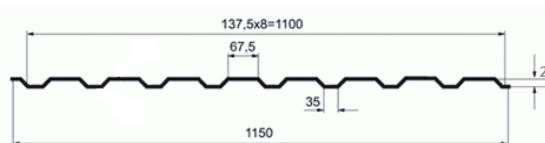

Профлист С 8

Размер	t,мм	Цена,руб	
		Окрашенный	Н/окр.
1200/1150х 2000	0,35	910	850
	0,40	1 070	-
1200/1150х 6000	0,35	2 730	2 550
	0,40	3 210	-

Профлист С 10

Размер	t,мм	Цена, руб/м2	
		Окрашенный	Н/окр.
1130/1100	0,65	-	390

Профлист МП 20

Размер	t,мм	Цена,руб	
		Окрашенный	Н/окр.
1150/1100х 6000	0,40	3 340	2 990
	0,45	-	-

Профлист С 21

Размер	t,мм	Цена,руб	
		Окрашенный	Н/окр.
1051/1000х 6000	0,40	3 340	2 990
	0,45	-	3 150

Профлист С 44

Размер	t,мм	Цена,руб	
		Окрашенный	Н/окр.
1047/1000х 6000	0,50	-	3 600

Штакет

Размер	t,мм	Цена,руб	
		Полиэстер	Премиум
85 х 1250	0,50	118	-
110 х 1250	0,50	145	199

Металлочерепица «Монтеррей»

Толщина стали = 0,45мм.

Цена за 1 м² = 580 руб.

Металлочерепица изготавливается по фактическим размерам Вашей кровли, для этого производится индивидуальный расчет длины листов с предоставлением схемы раскладки.