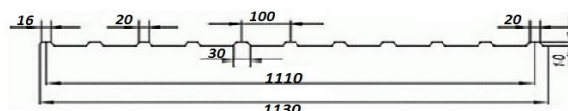

Профлист С 8

Размер	t,мм	Цена,руб	
		Окрашенный	Н/окр.
1200/1150х 2000	0,35	910	850
	0,40	1 070	-
1200/1150х 6000	0,35	2 730	2 550
	0,40	3 210	-

Профлист С 10

Размер	t,мм	Цена, руб/м2	
		Окрашенный	Н/окр.
1130/1100	0,65	-	390

Профлист МП 20

Размер	t,мм	Цена,руб	
		Окрашенный	Н/окр.
1150/1100х 6000	0,40	3 340	2 990
	0,45	-	-

Профлист С 21

Размер	t,мм	Цена,руб	
		Окрашенный	Н/окр.
1051/1000х 6000	0,40	3 340	2 990
	0,45	-	3 150

Профлист С 44

Размер	t,мм	Цена,руб	
		Окрашенный	Н/окр.
1047/1000х 6000	0,50	-	3 600

Штакет

Размер	t,мм	Цена,руб	
		Полиэстер	Премиум
85 х 1250	0,50	118	-
110 х 1250	0,50	145	199

Металлочерепица «Монтеррей»

Толщина стали = 0,45мм.