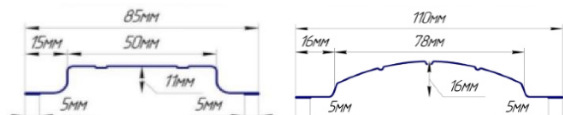

Профлист МП 20

Размер	t,мм	Цена,руб	
		Окрашенный	Н/окр.
1150/1100х 6000	0,40	3 340	2 990
	0,45	-	-

Профлист С 21

Размер	t,мм	Цена,руб	
		Окрашенный	Н/окр.
1051/1000х 6000	0,40	3 340	2 990
	0,45	-	3 150

Профлист С 44

Размер	t,мм	Цена,руб	
		Окрашенный	Н/окр.
1047/1000х 6000	0,50	-	3 600

Штакет

Размер	t,мм	Цена,руб	
		Полиэстер	Премиум
85 х 1250	0,50	118	-
110 х 1250	0,50	145	199

Металлочерепица «Монтеррей»

Толщина стали = 0,45мм.