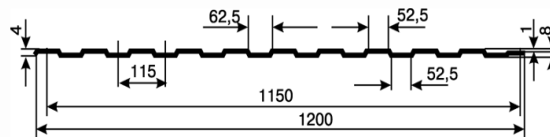

Профлист С 8

Размер	t,мм	Цена,руб	
		Окрашенный	Н/окр.
1200/1150x 2000	0,35	1 120	920
	0,40	1 280	-
1200/1150x 6000	0,35	3 360	2 760
1200/1150x 2000 (дуб)	0,40	1 900	-
1200/1150x 3000 (дуб)	0,45	3 270	-

Профлист МП 20

Размер	t,мм	Цена,руб	
		Окрашенный	Н/окр.
1150/1100x 6000	0,40	-	3 000

Профлист С 21

Размер	t,мм	Цена,руб	
		Окрашенный	Н/окр.
1051/1000x 6000	0,40	3 800	3 000

Профлист С 44

Размер	t,мм	Цена,руб	
		Окрашенный	Н/окр.
1047/1000x 6000	0,50	-	3 500

Штакет

Размер	t,мм	Цена,руб	
		Полиэстер	Премиум
85 x 1250	0,50	135	-
110 x 1250	0,50	164	242

Металлочерепица «Монтеррей»

Толщина стали = 0,45мм.

Цена за 1 м² = 730 руб.

Цвета:

- RAL 7024 Графитовый серый
- RAL 8017 Шоколад
- RAL 3005 Красное вино
- RAL 6005 Зеленый мох
- RAL 5005 Сигнально синий

Металлочерепица изготавливается по фактическим размерам Вашей кровли, для этого производится индивидуальный расчет длины листов с предоставлением схемы раскладки.