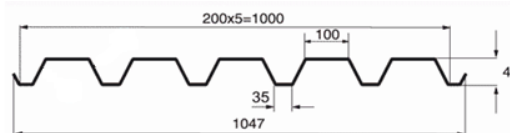

Штакет

Размер	t,мм	Цена,руб	
		Полиэстер	Премиум
85 x 1250	0,50	135	-
110 x 1250	0,50	164	242

Металлочерепица «Монтеррей»

Толщина стали = 0,45мм.

Цена за 1 м² = 730 руб.

Цвета:

- RAL 7024 Графитовый серый
- RAL 8017 Шоколад
- RAL 3005 Красное вино
- RAL 6005 Зеленый мох
- RAL 5005 Сигнально синий

Металлочерепица изготавливается по фактическим размерам Вашей кровли, для этого производится индивидуальный расчет длины листов с предоставлением схемы раскладки.