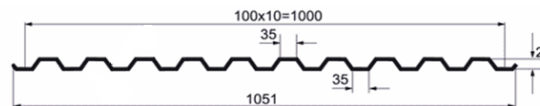

Профлист С 21

Размер	t,мм	Цена,руб	
		Окрашенный	Н/окр.
1051/1000x 6000	0,40	3 800	3 000