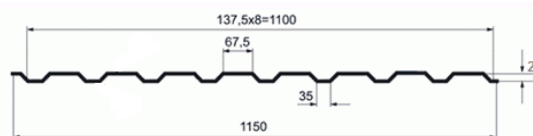

Профлист МП 20

Размер	t,мм	Цена,руб	
		Окрашенный	Н/окр.
1150/1100x 6000	0,40	-	3 000