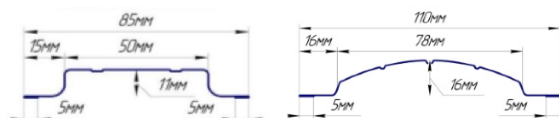

Профлист МП 20

Размер	t,мм	Цена,руб	
		Окрашенный	Н/окр.
1150/1100x 6000	0,40	-	3 000

Профлист С 21

Размер	t,мм	Цена,руб	
		Окрашенный	Н/окр.
1051/1000x 6000	0,40	3 800	3 000

Профлист С 44

Размер	t,мм	Цена,руб	
		Окрашенный	Н/окр.
1047/1000x 6000	0,50	-	3 500

Штакет

Размер	t,мм	Цена,руб	
		Полиэстер	Премиум
85 x 1250	0,50	135	-
110 x 1250	0,50	164	242

Металлочерепица «Монтеррей»

Толщина стали = 0,45мм.

Цена за 1 м² = 730 руб.

Цвета:

- RAL 7024 Графитовый серый
- RAL 8017 Шоколад
- RAL 3005 Красное вино
- RAL 6005 Зеленый мох
- RAL 5005 Сигнально синий

Металлочерепица изготавливается по фактическим размерам Вашей кровли, для этого производится индивидуальный расчет длины листов с предоставлением схемы раскладки.