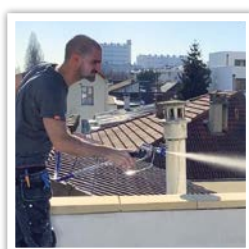

Серия IronMan

Для тяжелых, масштабных работ на коммерческих и промышленных объектах

Если Вам необходима мощность, повышенная надежность, увеличенный срок службы, остановите свой выбор на MARK V, VII или X HD 3-IN-1 IronMan. Работа в тяжелых условиях эксплуатации

Электрические распылители серии IronMan специально предназначены для выполнения рутинных работ на больших рабочих площадках, изо дня в день! Самый большой срок эксплуатации насоса, отсутствие проколотых шин!