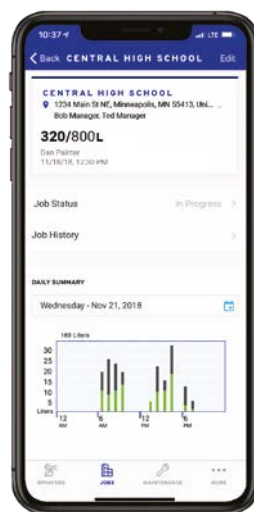

ИНФОРМАЦИЯ О ХОДЕ ВЫПОЛНЕНИЯ РАБОТ

Отчетность и сведения о производительности по запросу из любого местоположения

Гарантия соблюдения сроков благодаря наличию необходимых материалов