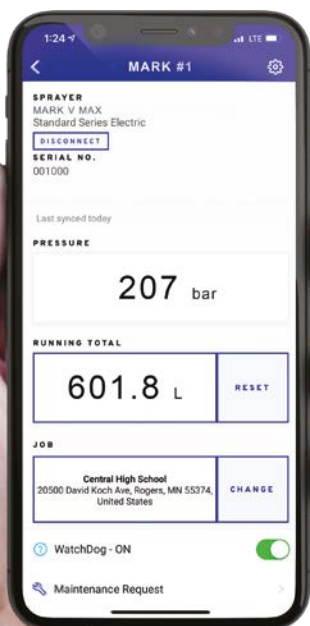

ОПТИМИЗИРУЙТЕ СВОЙ БИЗНЕС С BLUELINK™

Теперь Вы можете отслеживать каждый распылитель и получать информацию о его местоположении и почасовой производительности. Вы можете следить за ходом выполнения каждой работы, а также за тем, чтобы вовремя получать необходимые материалы.

Вы можете сократить время простоя распылителя, составив график проведения профилактических работ и получая уведомления о техническом обслуживании.

БЕЗ АБОНЕНТСКОЙ ПЛАТЫ

Могут применяться локальные тарифы на носители данных

**ЗАГРУЗИТЕ БЕСПЛАТНОЕ
ПРИЛОЖЕНИЕ BLUELINK™**

Перейдите на страницу www.graco.com/BlueLink и выберите BlueLink™
Для iOS или Android.

graco.com/BlueLink