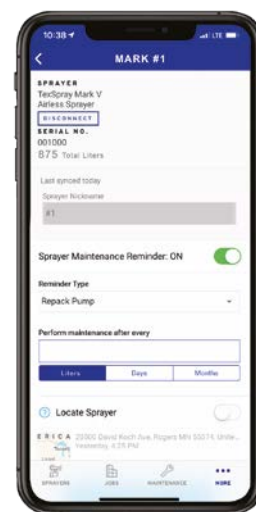

МАКСИМАЛЬНОЕ ВРЕМЯ БЕЗОТКАЗНОЙ РАБОТЫ

Составление графиков профилактического технического обслуживания и получение оповещений

Гарантия готовности распылителя к каждому заданию