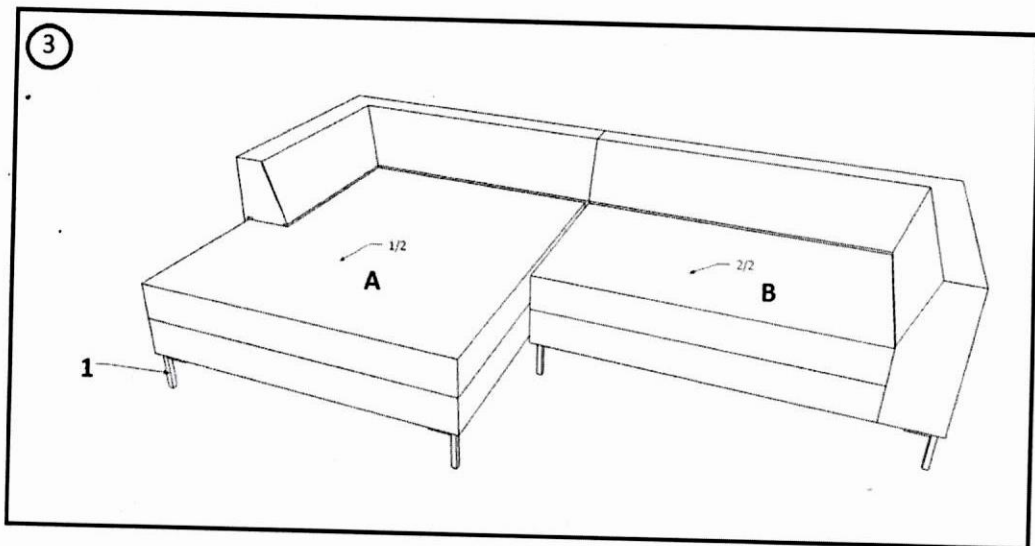

	Anzahl	Bezeichnung
A	1	Recamiere
B	1	Zweisitzer

1	x 8
2	x 32

MONTAGEANLEITUNG

ASSEMBLY INSTRUCTION

KARE
DESIGN

ECKSOFA GIANNI/GIANNI KLEIN (INOX FUSS)

ECKSOFA GIANNA/GIANNA KLEIN (SCHWARZ FUSS)

Art.No.:(82657,82658,82659,82660,83566,83567,83568,83569,83570,83571,83572,83569,84044,84045)