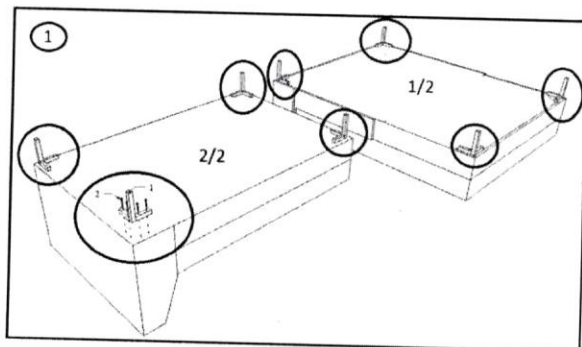

MONTAGEANLEITUNG ASSEMBLY INSTRUCTION

KARE
DESIGN

ECKSOFA GIANNI/GIANNI KLEIN (INOX FUSS)

ECKSOFA GIANNA/GIANNA KLEIN (SCHWARZ FUSS)

Art.No.: {82657,82658,82659,82660,83566,83567,83568,83569,83570,83571,83572,83569,84044,84045}

	Anzahl	Bezeichnung
A	1	Recamiere
B	1	Zweisitzer

1	x 8
2	x 32

MONTAGEANLEITUNG

ASSEMBLY INSTRUCTION

KARE
DESIGN

ECKSOFA GIANNI/GIANNI KLEIN (INOX FUSS)

ECKSOFA GIANNA/GIANNA KLEIN (SCHWARZ FUSS)

Art.No.:(82657,82658,82659,82660,83566,83567,83568,83569,83570,83571,83572,83569,84044,84045)

	Anzahl	Bezeichnung
A	1	Recamiere
B	1	Zweisitzer

	
1	x 8
2	x 32

🕒 20 min.