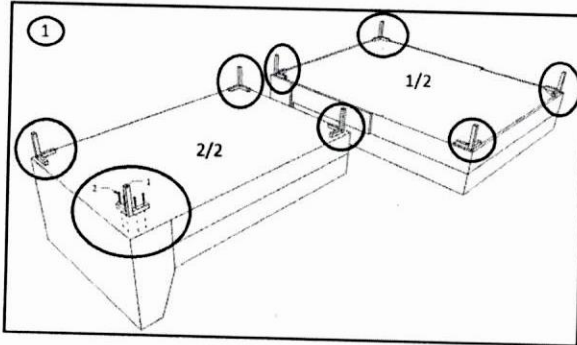

	Anzahl	Bezeichnung
A	1	Recamiere
B	1	Zweisitzer

1	x 8
2	x 32

MONTAGEANLEITUNG

ASSEMBLY INSTRUCTION

KARE
DESIGN

ECKSOFA GIANNI/GIANNI KLEIN (INOX FUSS)

ECKSOFA GIANNA/GIANNA KLEIN (SCHWARZ FUSS)

Art.No.:(82657,82658,82659,82660,83566,83567,83568,83569,83570,83571,83572,83569,84044,84045)

	Anzahl	Bezeichnung
A	1	Recamiere
B	1	Zweisitzer

	
1	x 8
2	x 32

🕒 20 min.