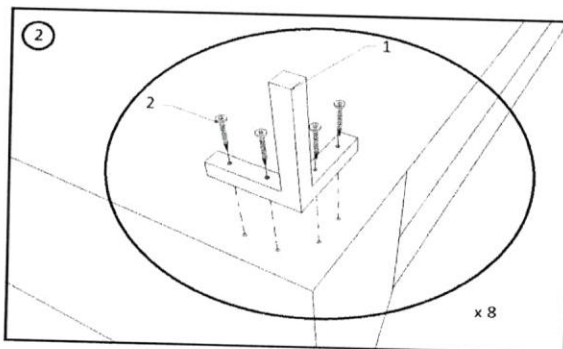

MONTAGEANLEITUNG ASSEMBLY INSTRUCTION

KARE
DESIGN

ECKSOFA GIANNI/GIANNI KLEIN (INOX FUSS)

ECKSOFA GIANNA/GIANNA KLEIN (SCHWARZ FUSS)

Art.No.: {82657,82658,82659,82660,83566,83567,83568,83569,83570,83571,83572,83569,84044,84045}

	Anzahl	Bezeichnung
A	1	Recamiere
B	1	Zweisitzer

1	x 8
2	x 32

MONTAGEANLEITUNG

ASSEMBLY INSTRUCTION

KARE
DESIGN

ECKSOFA GIANNI/GIANNI KLEIN (INOX FUSS)

ECKSOFA GIANNA/GIANNA KLEIN (SCHWARZ FUSS)

Art.No.:(82657,82658,82659,82660,83566,83567,83568,83569,83570,83571,83572,83569,84044,84045)

	Anzahl	Bezeichnung
A	1	Recamiere
B	1	Zweisitzer

	
1	x 8
2	x 32

🕒 20 min.