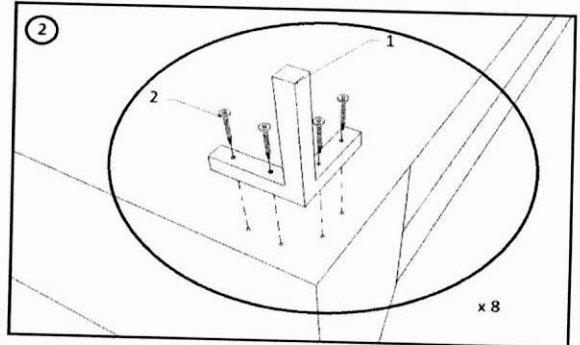

	Anzahl	Bezeichnung
A	1	Recamiere
B	1	Zweisitzer

1	x 8
2	x 32

MONTAGEANLEITUNG

ASSEMBLY INSTRUCTION

KARE
DESIGN

ECKSOFA GIANNI/GIANNI KLEIN (INOX FUSS)

ECKSOFA GIANNA/GIANNA KLEIN (SCHWARZ FUSS)

Art.No.:(82657,82658,82659,82660,83566,83567,83568,83569,83570,83571,83572,83569,84044,84045)

	Anzahl	Bezeichnung
A	1	Recamiere
B	1	Zweisitzer

	
1	x 8
2	x 32

🕒 20 min.