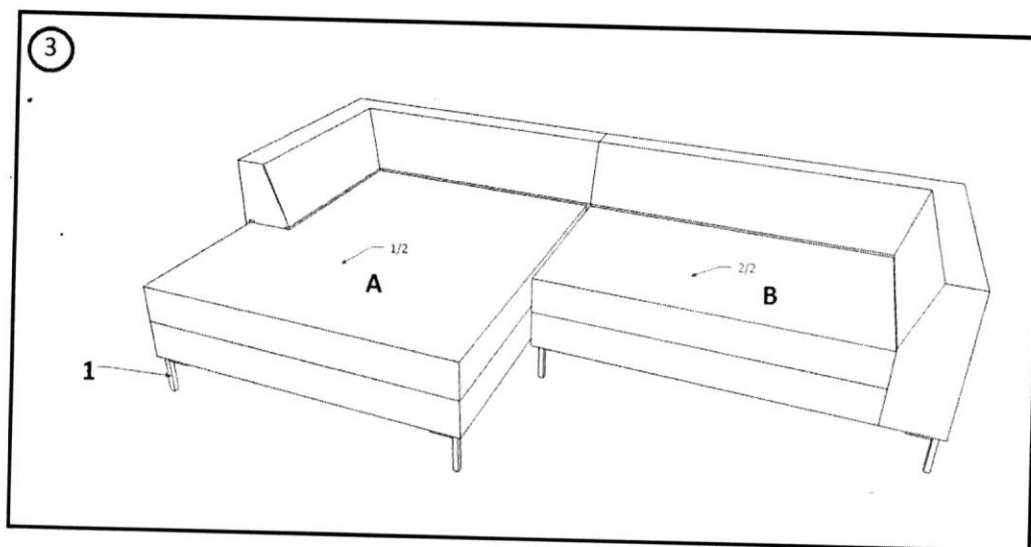

MONTAGEANLEITUNG ASSEMBLY INSTRUCTION

KARE
DESIGN

ECKSOFA GIANNI/GIANNI KLEIN (INOX FUSS)

ECKSOFA GIANNA/GIANNA KLEIN (SCHWARZ FUSS)

Art.No.: {82657,82658,82659,82660,83566,83567,83568,83569,83570,83571,83572,83569,84044,84045}

	Anzahl	Bezeichnung
A	1	Recamiere
B	1	Zweisitzer

1	x 8
2	x 32

MONTAGEANLEITUNG

ASSEMBLY INSTRUCTION

KARE
DESIGN

ECKSOFA GIANNI/GIANNI KLEIN (INOX FUSS)

ECKSOFA GIANNA/GIANNA KLEIN (SCHWARZ FUSS)

Art.No.:(82657,82658,82659,82660,83566,83567,83568,83569,83570,83571,83572,83569,84044,84045)

	Anzahl	Bezeichnung
A	1	Recamiere
B	1	Zweisitzer

	
1	x 8
2	x 32

🕒 20 min.