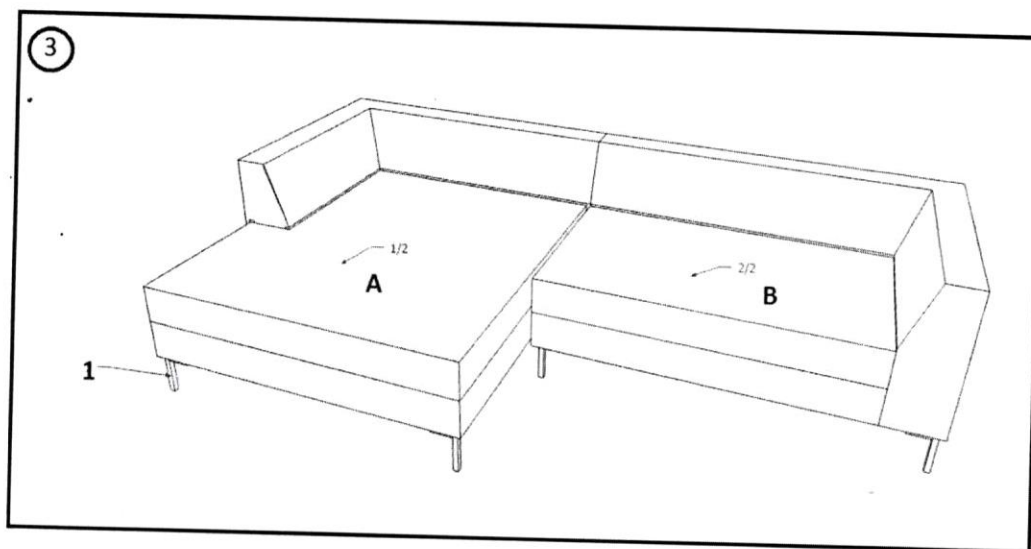

MONTAGEANLEITUNG ASSEMBLY INSTRUCTION

KARE
DESIGN

ECKSOFA GIANNI/GIANNI KLEIN (INOX FUSS)

ECKSOFA GIANNA/GIANNA KLEIN (SCHWARZ FUSS)

Art.No.: {82657,82658,82659,82660,83566,83567,83568,83569,83570,83571,83572,83569,84044,84045}

	Anzahl	Bezeichnung
A	1	Recamiere
B	1	Zweisitzer

1	x 8
2	x 32

MONTAGEANLEITUNG

ASSEMBLY INSTRUCTION

KARE
DESIGN

ECKSOFA GIANNI/GIANNI KLEIN (INOX FUSS)

ECKSOFA GIANNA/GIANNA KLEIN (SCHWARZ FUSS)

Art.No.:(82657,82658,82659,82660,83566,83567,83568,83569,83570,83571,83572,83569,84044,84045)

	Anzahl	Bezeichnung
A	1	Recamiere
B	1	Zweisitzer

	
1	x 8
2	x 32

🕒 20 min.