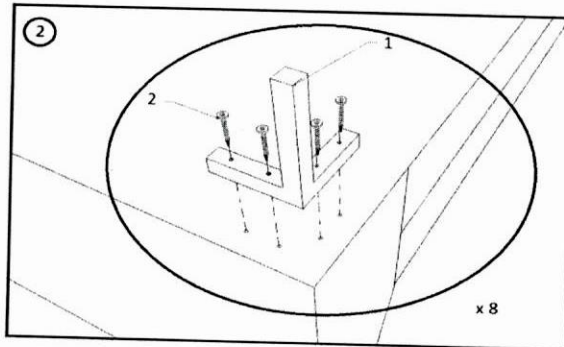

	Anzahl	Bezeichnung
A	1	Recamiere
B	1	Zweisitzer

1	x 8
2	x 32

MONTAGEANLEITUNG

ASSEMBLY INSTRUCTION

KARE
DESIGN

ECKSOFA GIANNI/GIANNI KLEIN (INOX FUSS)

ECKSOFA GIANNA/GIANNA KLEIN (SCHWARZ FUSS)

Art.No.:(82657,82658,82659,82660,83566,83567,83568,83569,83570,83571,83572,83569,84044,84045)

	Anzahl	Bezeichnung
A	1	Recamiere
B	1	Zweisitzer

	
1	x 8
2	x 32

🕒 20 min.