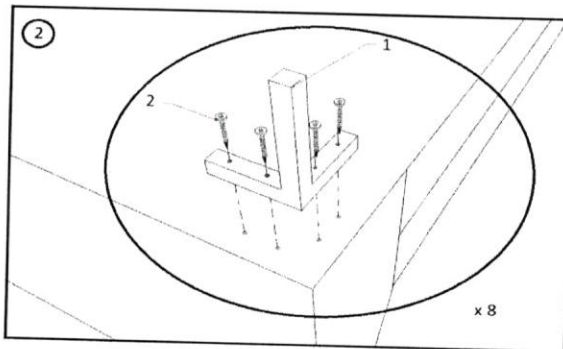

MONTAGEANLEITUNG ASSEMBLY INSTRUCTION

KARE
DESIGN

ECKSOFA GIANNI/GIANNI KLEIN (INOX FUSS)

ECKSOFA GIANNA/GIANNA KLEIN (SCHWARZ FUSS)

Art.No.: {82657,82658,82659,82660,83566,83567,83568,83569,83570,83571,83572,83569,84044,84045}

	Anzahl	Bezeichnung
A	1	Recamiere
B	1	Zweisitzer

1	x 8
2	x 32

MONTAGEANLEITUNG

ASSEMBLY INSTRUCTION

KARE
DESIGN

ECKSOFA GIANNI/GIANNI KLEIN (INOX FUSS)

ECKSOFA GIANNA/GIANNA KLEIN (SCHWARZ FUSS)

Art.No.:(82657,82658,82659,82660,83566,83567,83568,83569,83570,83571,83572,83569,84044,84045)

	Anzahl	Bezeichnung
A	1	Recamiere
B	1	Zweisitzer

	
1	x 8
2	x 32

🕒 20 min.