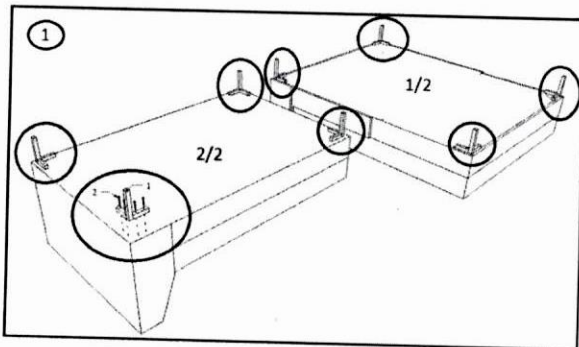

	Anzahl	Bezeichnung
A	1	Recamiere
B	1	Zweisitzer

1	x 8
2	x 32

MONTAGEANLEITUNG

ASSEMBLY INSTRUCTION

KARE
DESIGN

ECKSOFA GIANNI/GIANNI KLEIN (INOX FUSS)

ECKSOFA GIANNA/GIANNA KLEIN (SCHWARZ FUSS)

Art.No.:(82657,82658,82659,82660,83566,83567,83568,83569,83570,83571,83572,83569,84044,84045)

	Anzahl	Bezeichnung
A	1	Recamiere
B	1	Zweisitzer

	
1	x 8
2	x 32

🕒 20 min.