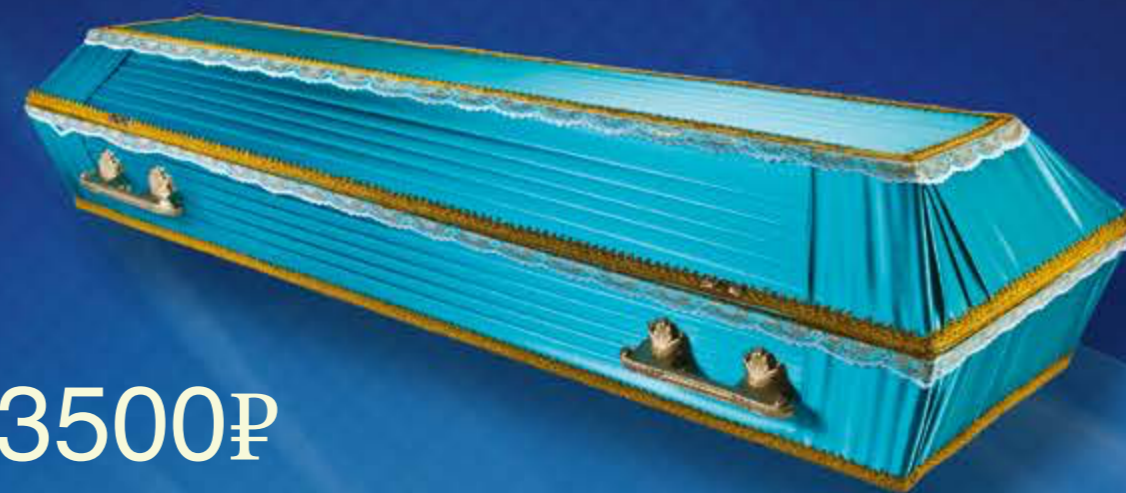

ГРОБЫ ОБИТЫЕ ТКАНЬЮ

13500₽

Траур /атлас, шелк, бархат/