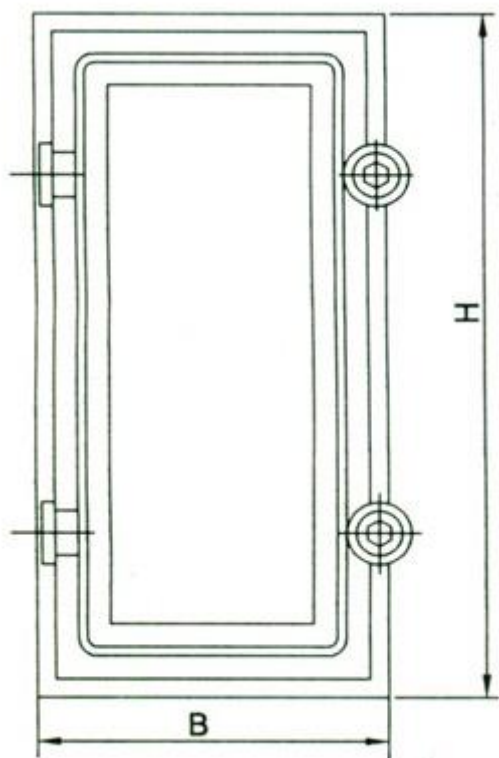

## Габаритные размеры

Обозначение	НxB	Размер проема в раме, мм	Масса, кг
Дверь Дс 0,9x0,4	1000x525	905 x 405	17,8
Дверь Дс 1,25 x 0,5	1375 x 650	1255x505	24,0
Дверь ДУс 0,9 x 0,4	1000x525	905 x 405	23,7
Дверь ДУс 1,25x0,5.	1375 x 650	1255x505	33,6
Люк Лс 0,6x0,5	625 x 725	505 x 605	15,3
Люк ЛУс 0,6x0,5	625 x 725	505 x 605	20,2