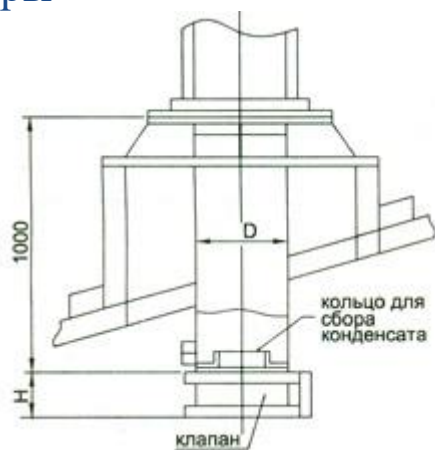

Габаритные размеры

Обозначение	D, мм	Масса, кг
УП1	200	52,1
УП1-01	250	53,4
УП1-03	315	57,4
УП1-04	400	77,2
УП1-05	450	78,0
УП1-06	500	79,1
УП1-07	630	102,0
УП1-08	710	103,0
УП1-09	800	103,1
УП1-10	1000	121,3
УП1-11	1250	140,0