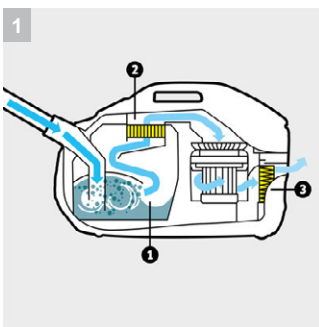

1 Многоступенчатая система фильтрации включает в себя инновационный аквафильтр, промежуточный фильтр и фильтр HEPA 13 (EN 1822: 1998).

- Аквафильтр задерживает 99,95% частиц пыли
- Чистый пол, чистый воздух!

2 Съёмный аквафильтр легко мыть

- Простота очистки аквафильтра

3 Удобство «парковки»

- Быстрое и удобное хранение всасывающей трубки и насадки для пола во время перерывов
- Возможность хранения с экономией места

4 Автоматическое сматывание кабеля

- Автоматическое сматывание кабеля