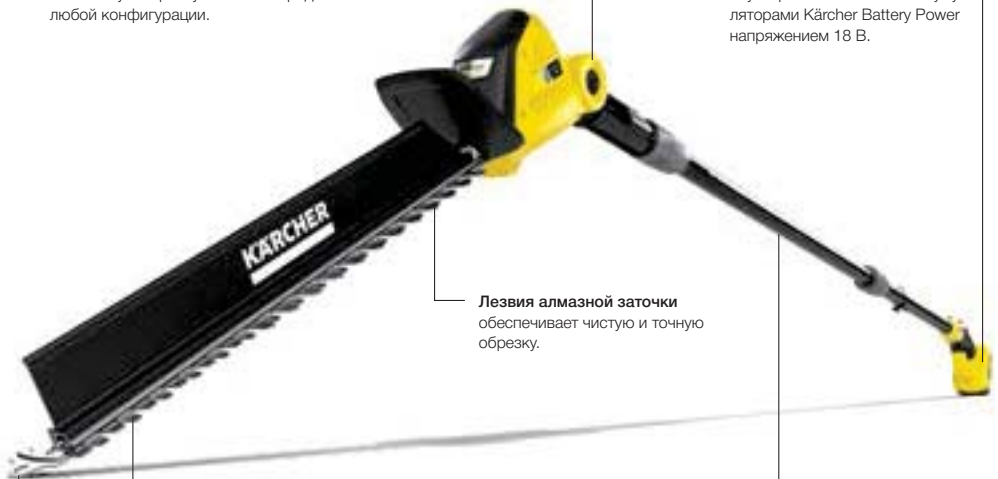

PHG 18-45 Battery

Длина ножа: 45 см

Расстояние между зубцами: 18 мм

Угол отклонения ножа: 115°

Производительность от 1 заряда*: макс. 250 м

№ для заказа: 1.444-210.0

Поворотный нож

4-ступенчатая регулировка угла отклонения ножа в секторе 115° обеспечивает легкую обрезку живых изгородей любой конфигурации.

Платформа

Kärcher Battery Power 18 В

Кусторез на штанге можно эксплуатировать с любыми аккумуляторами Kärcher Battery Power напряжением 18 В.

Лезвия алмазной заточки

обеспечивает чистую и точную обрезку.

Функция пиления

Передней частью ножа можно без проблем разрезать довольно толстые ветви.

Удлинитель

обеспечивает обрезку особенно высоких кустов (до 4 м). Быстродействующие резьбовые разъемы позволяют легко устанавливать его и быстро снимать для хранения инструмента с экономией места.

Защитный элемент с функцией подвески

исключает повреждение лезвий и строений и позволяет удобно подвесить кусторез на стене.

Практичный плечевой ремень

обеспечивает оптимальное распределение веса, исключаящее переутомление при продолжительной работе.