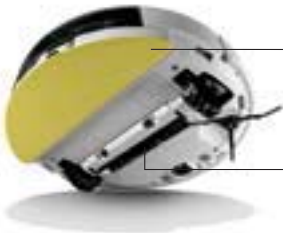

Моечная панель с микроволоконной салфеткой

Для влажной уборки определенных участков пола в комплект поставки включена моечная панель с микроволоконной салфеткой, увлажняемой чистой водой из предусмотренного для этого бачка.

Вращающаяся щетка и всасывающая турбина

Комбинация вращающейся щетки с функцией всасывания обеспечивает удаление пыли и более крупного мусора.