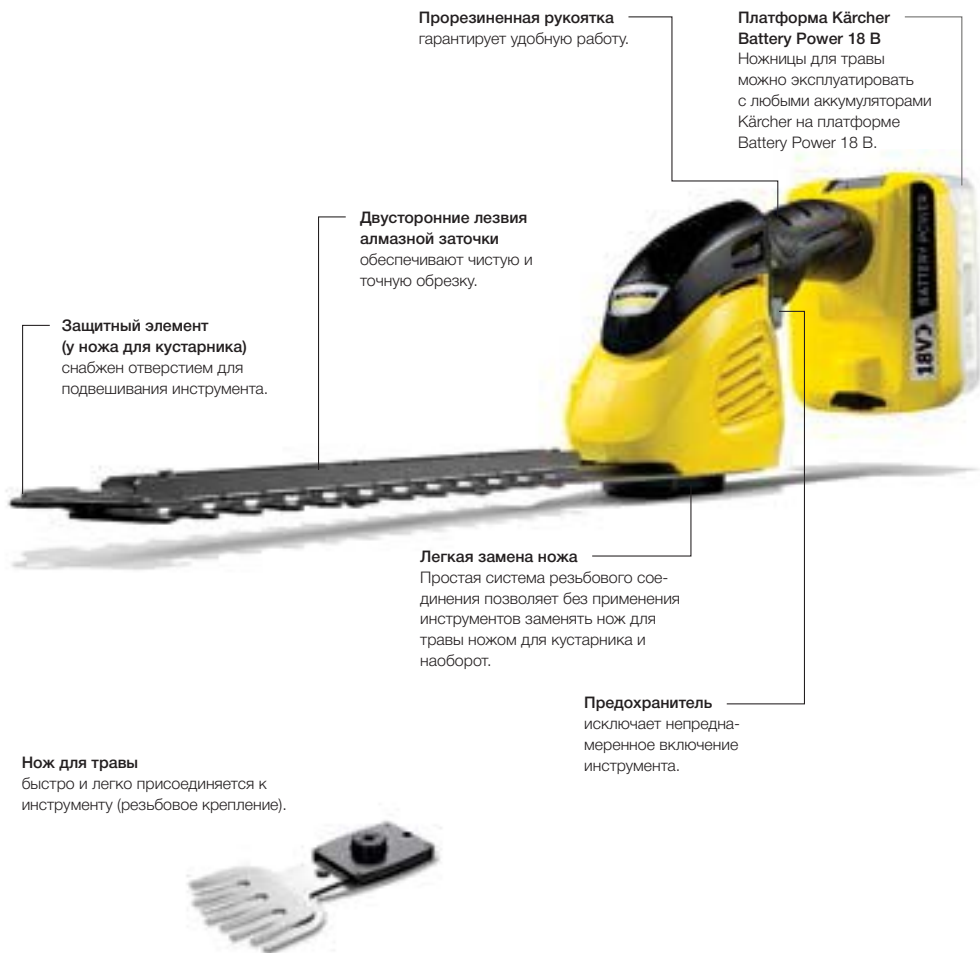

## GSH 18-20 Battery

Длина ножа для кустарника: 20 см

Расстояние между зубцами: 10 мм

Ширина ножа для травы: 12 см

Производительность от 1 заряда\*: макс. 650 м (трава) / 450 м (кустарник)

№ для заказа: 1.444-200.0