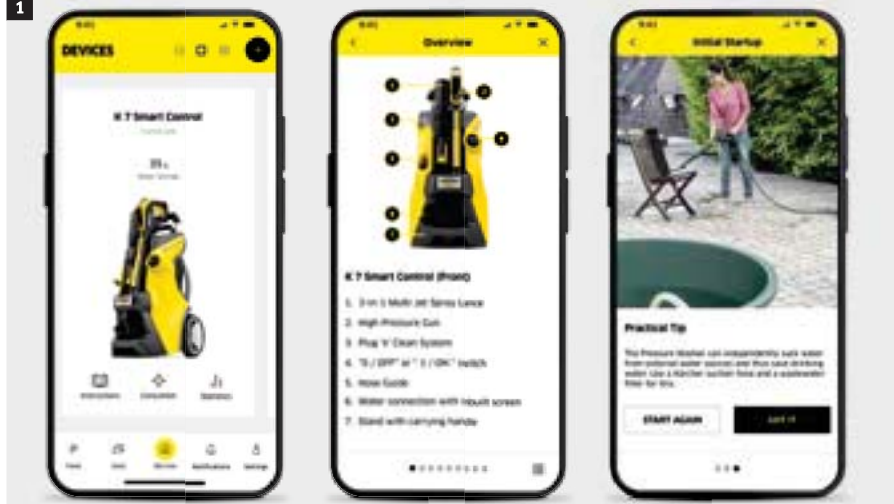

#BringBackTheWOW.

1