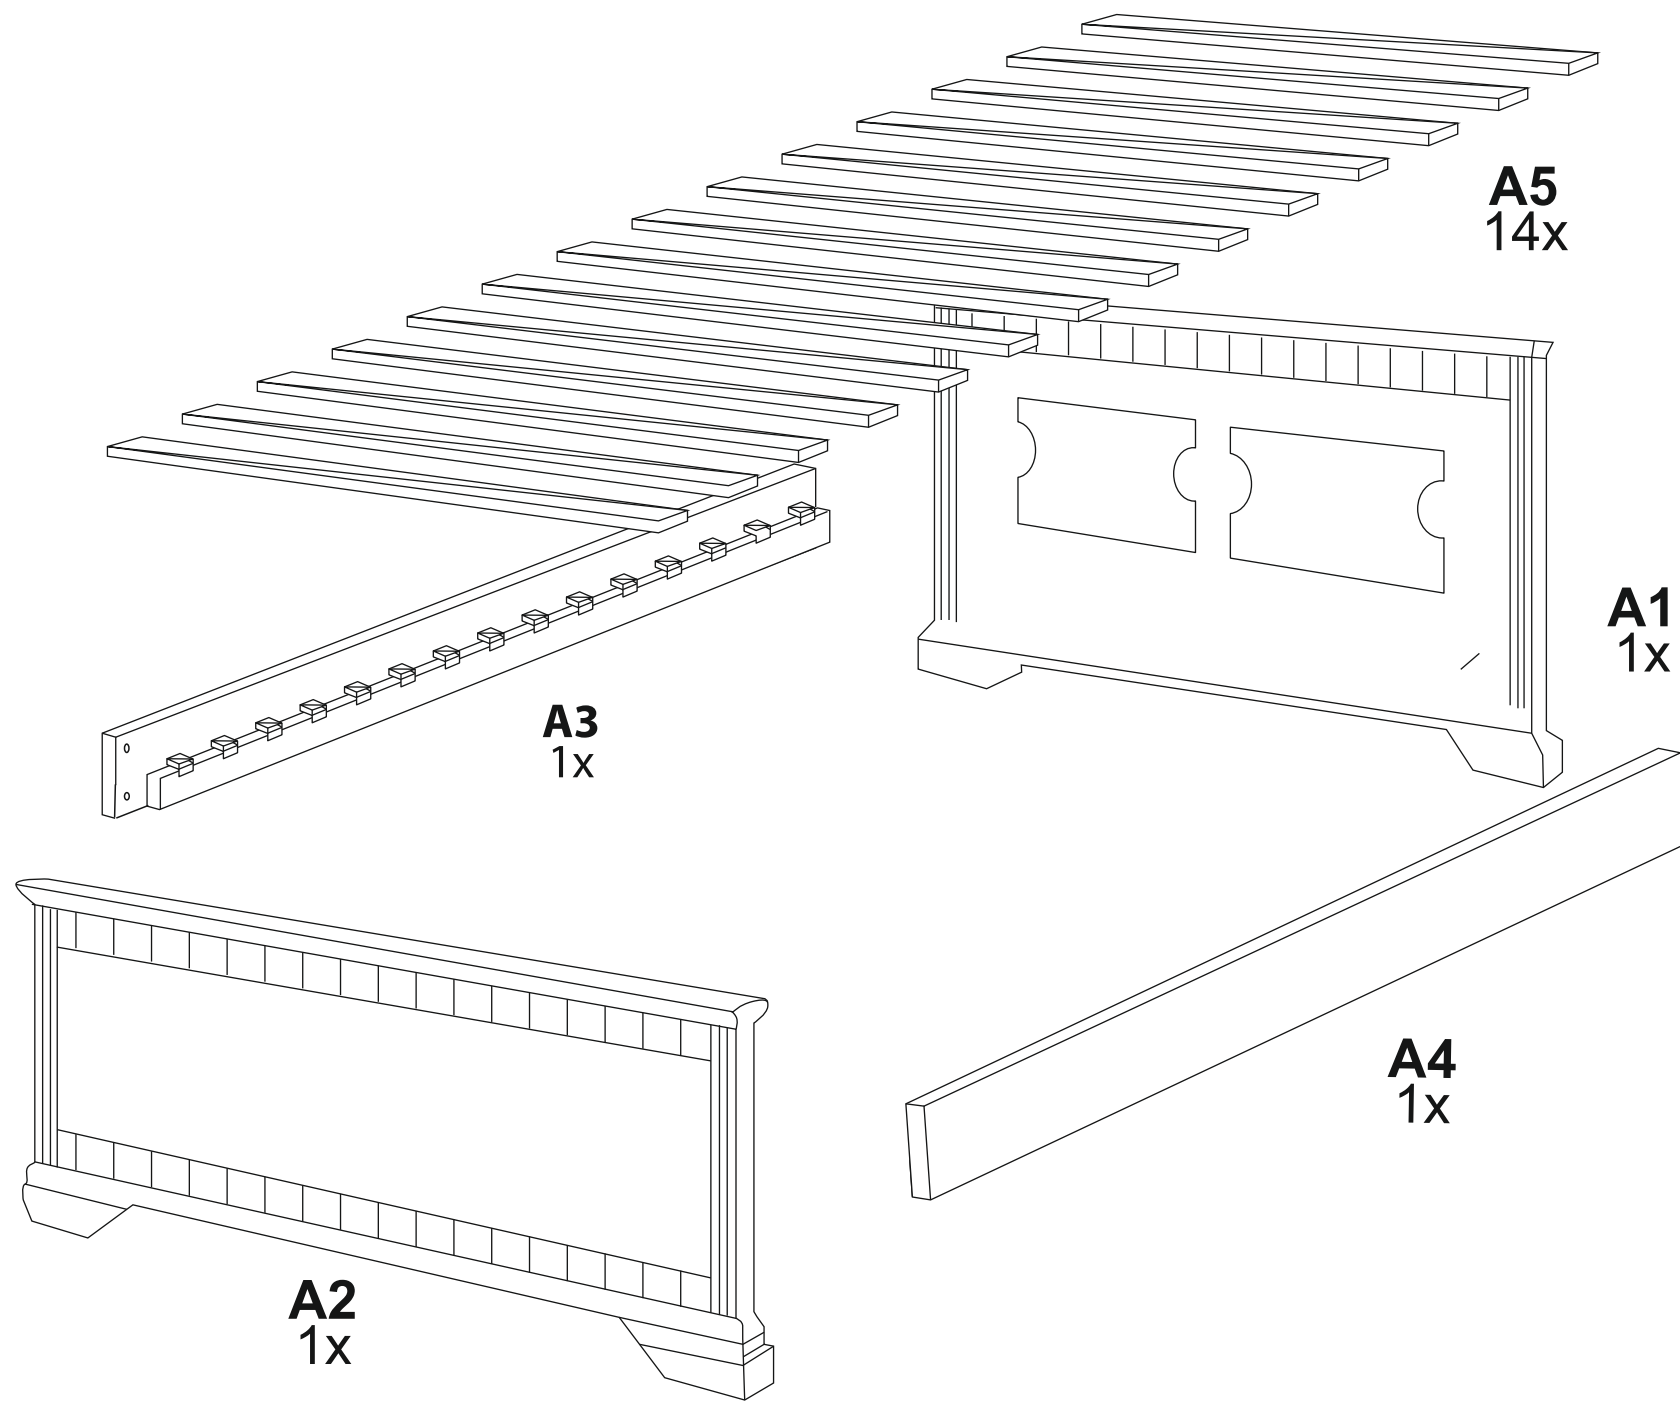

MILENA

1 спальная

 **Райтон**
природа сна

Производитель: ООО «Орма групп»
115230, Россия, г. Москва,
Хлебозаводский проезд, д. 7, стр. 9,
этаж 4, помещение XI, комната 5ц
Тел./факс: 8-800-333-37-37

 **Райтон**
природа сна

Φ1

4x

Φ2

16x

Φ3

8x

1

2