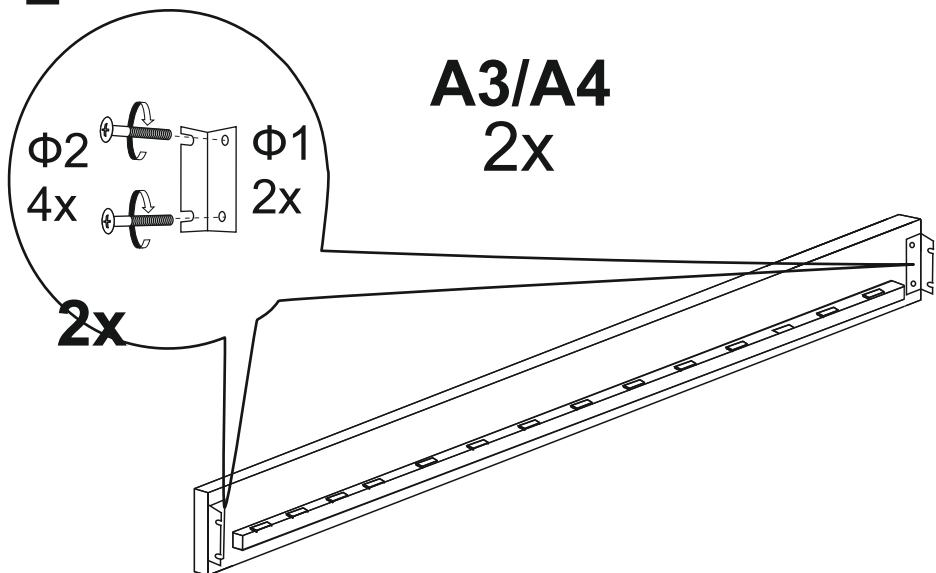

1

A3/A4
2x

2x

3