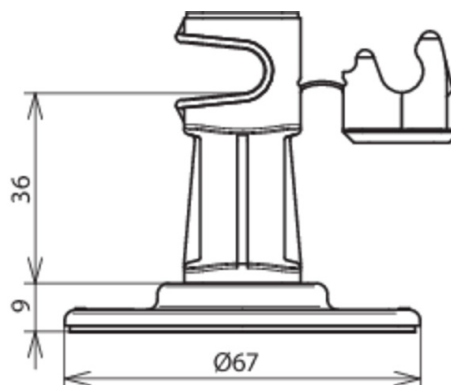

DLH DS 8 H36 KP67 K GR (297 110)

Оригинал может отличаться от изображения

Тип	DLH DS 8 H36 KP67 K GR
Арт. №	297 110
Материал кровельного держателя проводника	пластик
Цвет кровельного держателя проводника	серый •
Материал держателя проводника	пластик
Диаметр круглого проводника Rd	8 мм
Модель держателя проводника	DEHNsnap
Строительная высота держателя проводника	36 мм
Цвет держателя проводника	серый •
Внутренняя резьба	M6
Крепление проводника	свободное
Размеры	Ø67 мм
Клеящаяся основание	3000 мм ²
Предел прочности	1770 Н
Предел прочности при сдвиге (динамический)	1440 Н
Вес	32 g
Код ТН ВЭД	85389099
Код GTIN	4013364100886
Упак.	50 шт.

Производитель оставляет за собой право на изменение дизайна и технических параметров, размеров, веса и материалов в связи с постоянным совершенствованием продукции. Изображения не определяют точный внешний вид и могут отличаться от указанных изделий.