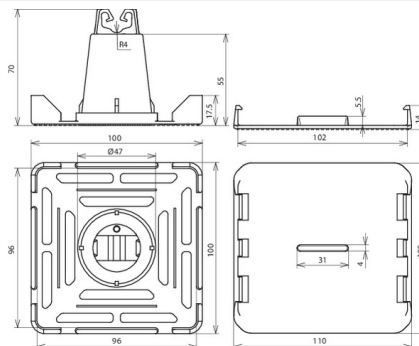

## DLH KF 8 LO DBS 110X100X70 SW (253 030)

Оригинал может отличаться от изображения

Тип	DLH KF 8 LO DBS 110X100X70 SW
Арт. №	253 030
Защита патентом	патент Германии № 44 26 404.6
Крепление проводника	свободное
Материал держателя проводника	пластик
Цвет держателя проводника	черный •
Диаметр круглого проводника	8 мм
Размеры	110 x 100 x 75 мм
Указание по применению	для плоских кровель с пластиковым, уплотнительным и листовым покрытием
Монтаж	монтаж между полосами кровельного материала (~300x70мм) (не входят в поставку) и сварки/склейки с ними
Вес	58 g
Код ТН ВЭД (Комбинированная номенклатура ЕС)	85389099
Код GTIN	4013364054271
Упак.	100 шт.

Отдельное пластиковое основание тип KF арт. № 253 016 поставляется на заказ.

Производитель оставляет за собой право на изменение дизайна и технических параметров, размеров, веса и материалов в связи с постоянным совершенствованием продукции. Изображения не определяют точный внешний вид и могут отличаться от указанных изделий.