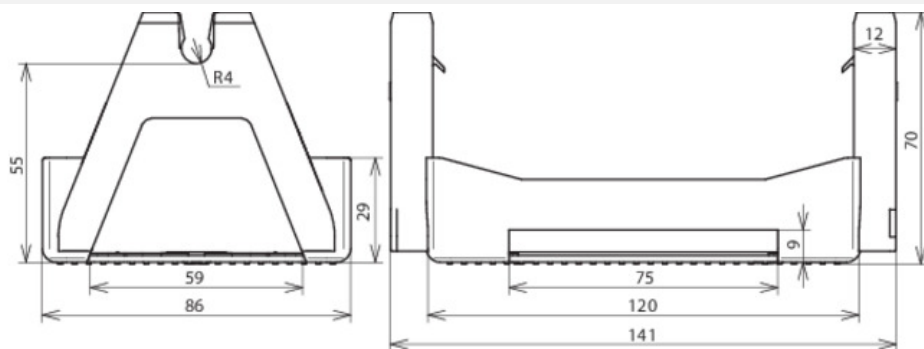

DLH KF2 8 LO 141X86X70 (253 051)

Оригинал может отличаться от изображения

Тип	DLH KF2 8 LO 141X86X70
Арт. №	253 051
Крепление проводника	свободное
Материал держателя проводника	пластик
Цвет держателя проводника	черный •
Диаметр круглого проводника	8 мм
Размеры	141 x 86 x 70 мм
Указание по применению	для плоских кровель с пластиковым, уплотнительным и листовым покрытием между полосами кровельного материала (~ 300x70мм) (не входят в поставку) и сварки/склейки с ними
Монтаж	
Вес	38 g
Код ТН ВЭД	85389099
Код GTIN	4013364079823
Упак.	100 шт.