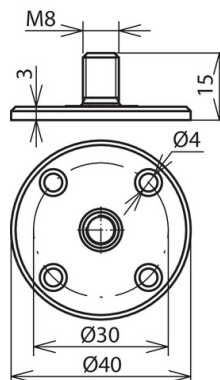

BP D40 GBM8 4XB4 K GR (297 025)

Оригинал может отличаться от изображения

Тип	BP D40 GBM8 4XB4 K GR
Арт. №	297 025
Указание по применению	для толевых кровель, бетона, стали и кирпичной кладки, с болтом с резьбой для держателей проводников с внутренней резьбой M8 (напр. арт. № 204 002, 204 004)
Материал кровельного держателя проводника	пластик
Цвет	серый •
Размеры	Ø40 мм
Крепежные отверстия	[4x] Ø4 мм
Стандарт	DIN 48829 K
Вес	5 g
Код ТН ВЭД	85389099
Код GTIN	4013364023390
Упак.	100 шт.